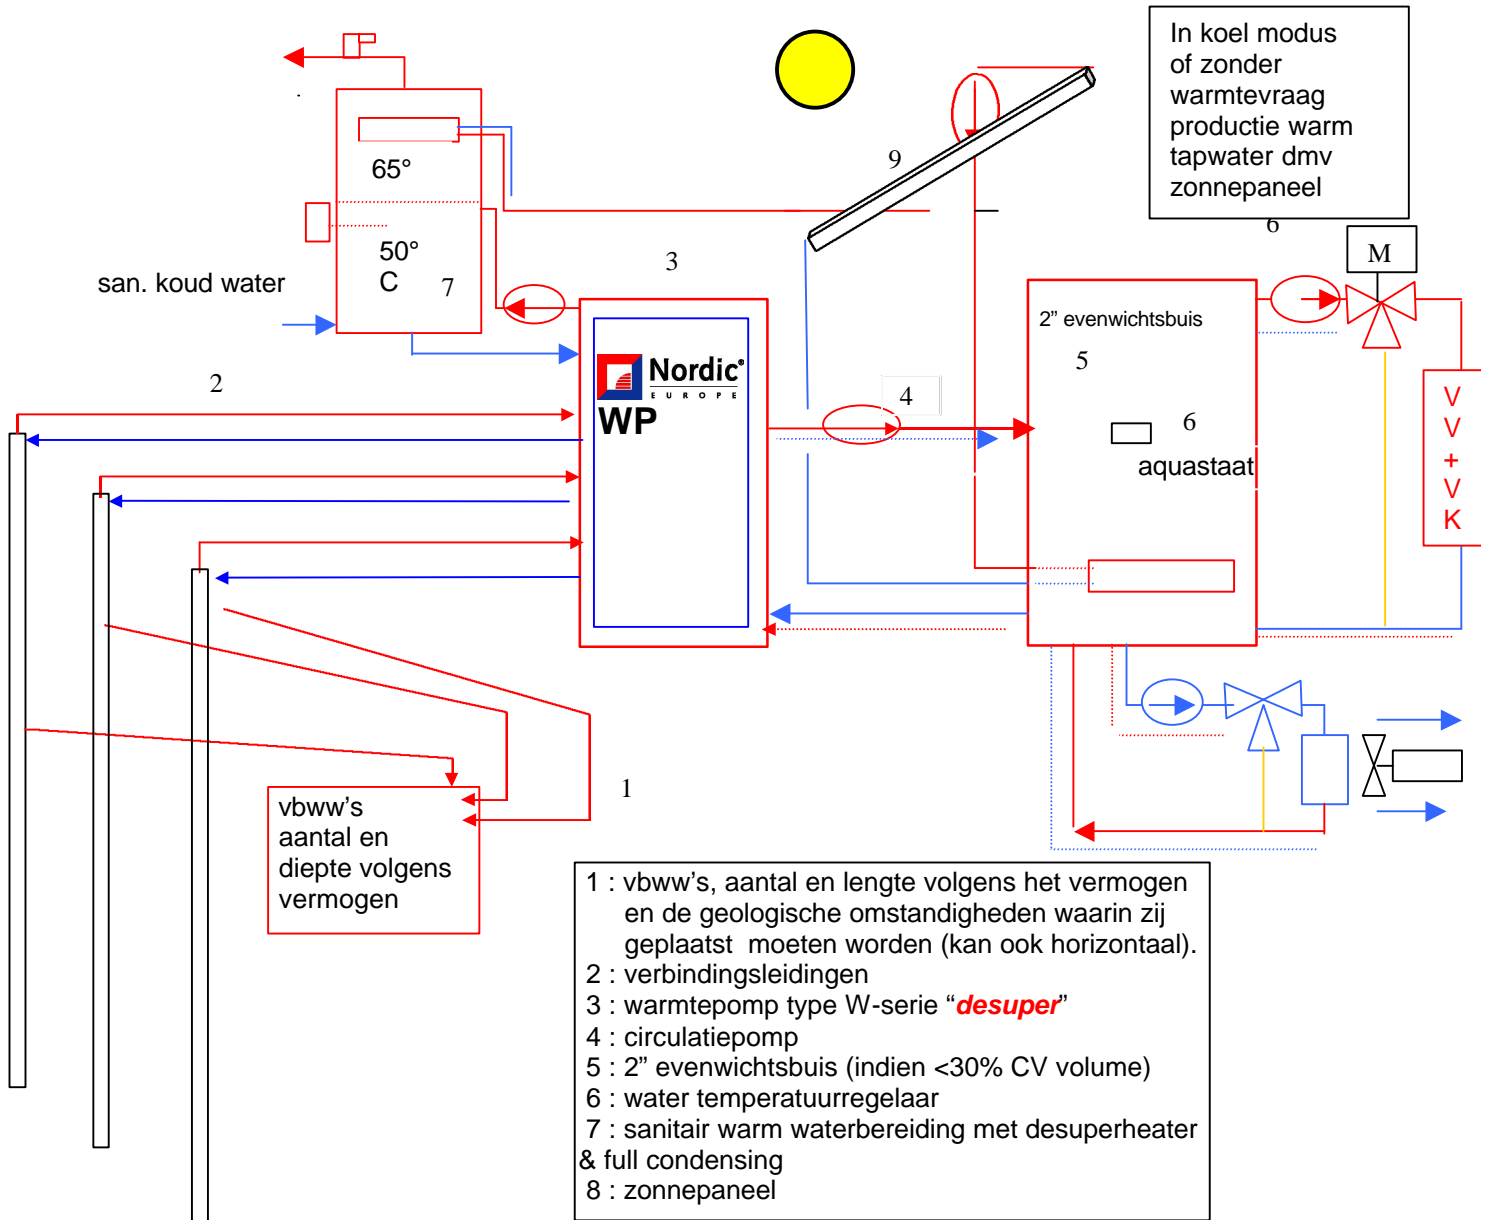

Aardwarmtepomp met bodemwarmtewisselaars, koeling & verwarming, >65°C tapwater, LTV vloer en/of lucht, integratie zonnepaneel

Blad :4 revisie 9
 Schema :42
 Datum :18-10-2000